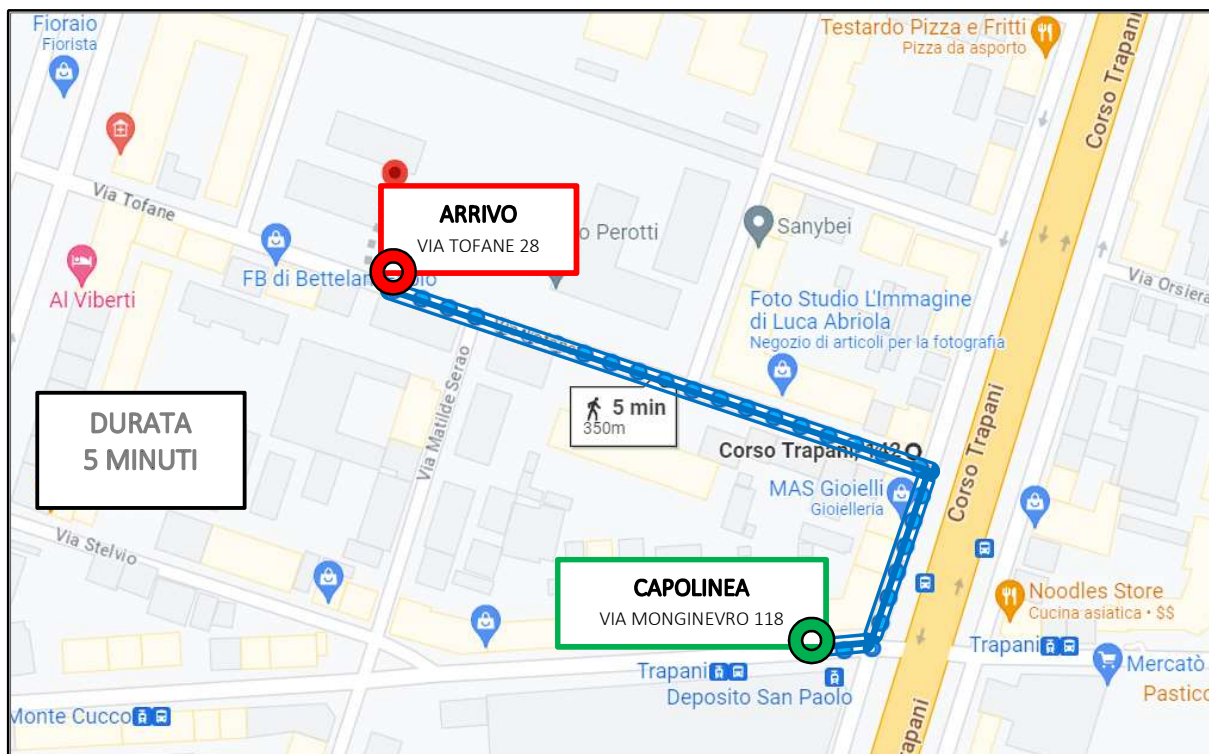

PROGETTO PIEDIBUS "A. TOSCANINI" 2023/2024

LINEA BLU

8.15 RITROVO AL CAPOLINEA

VIA MONGINEVRO, 118 – ANGOLO C.SO TRAPANI

8.20 ARRIVO A SCUOLA

INGRESSO DA PASSERELLA VIA TOFANE, 28